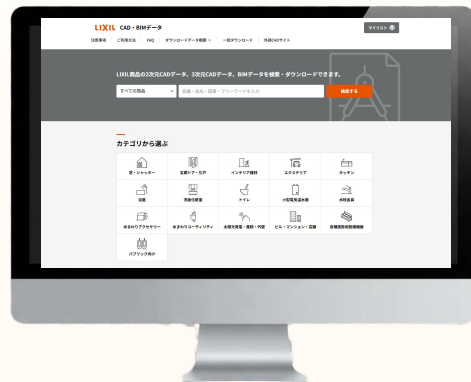

# CAD・BIMデータ提供サイト リニューアルのお知らせ

2026.3.10 **TUE** | 13:00 **OPEN**

🔖 いつものブックマーク、そのまま大丈夫です。

🔍 **もう、待たせません。**

スピーディ検索でストレスを低減。

🖱️ **開かずにわかる。**

ファイル形式や図面種別を一目で判断。

📁 **まとめてダウンロード。**

必要な形式だけを一括指定。