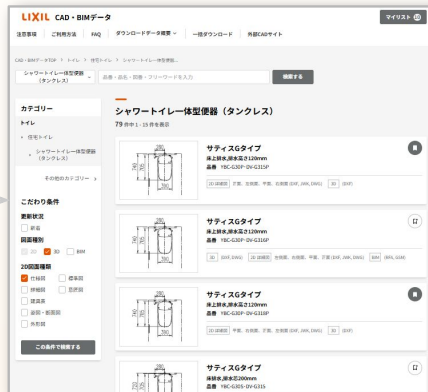

02 パツと確認

ファイル形式や図面種別を、
開かずに一目で判断。